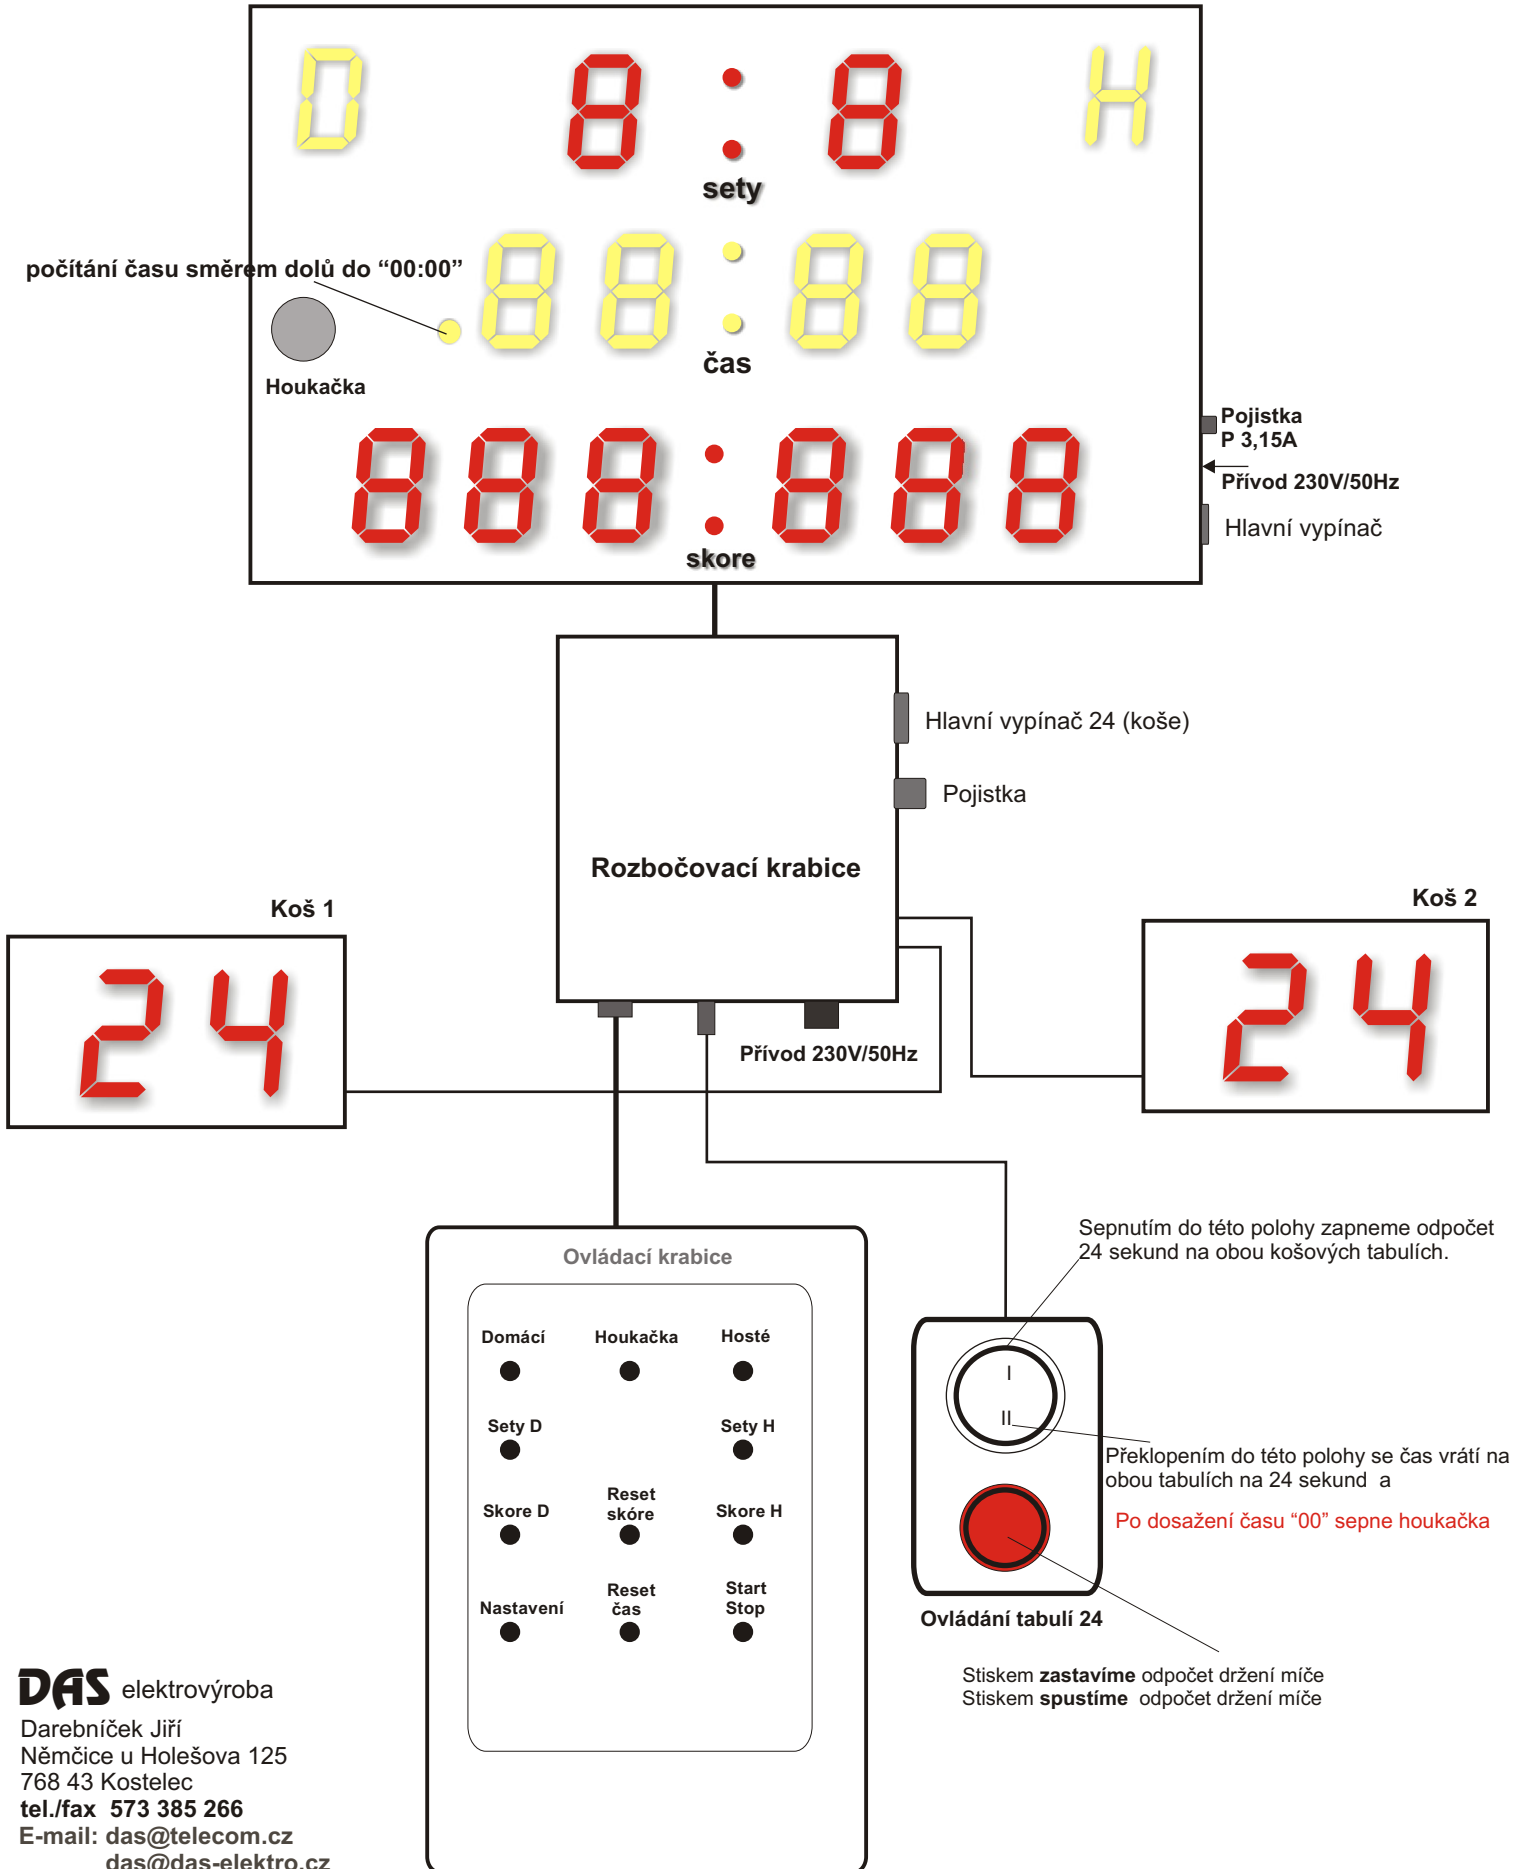

Ukazatel DAS/200+2x24

Ovládání

Reset skore - vynuluje skore
Reset čas - vynuluje čas
Houkačka - spustí houkačku

Domáci - při stlačení displej **D** bliká
Hosté - při stlačení displej **H** bliká

Sety:
Sety D, Sety H - ovládání displejů pro sety 0-9

Skore:
Skore D, Skore H - ovládání displejů pro skore 000-999

Oprava skore (počítání dolů)

Pokud stiskneme a držíme tlačítko **nastavení**, tak každým stisknutím **skore D** nebo **H** provádíme opravu směrem dolů.

Čas:

Počítání nahoru bez předvolby:

Start/Stop - spouštění/stopování hracího času

Počítání dolů s předvolbou:

-stiskneme a držíme tlačítko **reset čas** a poté stiskneme a držíme tlačítko **nastavení**

-pustíme tlačítko **reset čas** a poté pustíme tlačítko **nastavení**

Rozsvítí se červené LED diody pro počítání dolů

-pomocí tlačítka **nastavení** nastavíte hrací čas v minutách (každé stisknutí nebo držení = 1 minuta)

-odstartujte čas pomocí tlačítka **Start/Stop**

-čas se rozběhne a po dosažení 00:00 a doběhu setin sekundy se spustí na 0.5-3sec.(podle nastavení) houkačka.