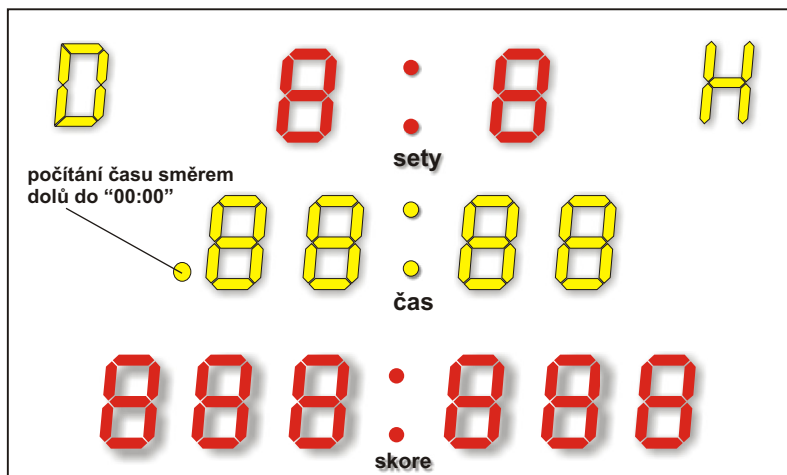

Ukazatel DAS/200+2x24

Ovládání

Reset skore - vynuluje skore
Reset čas - vynuluje čas
Houkačka - spustí houkačku

Domáci - při stlačení displej **D** bliká
Hosté - při stlačení displej **H** bliká

Sety:
Sety D, Sety H - ovládání displejů pro sety 0-9

Skore:
Skore D, Skore H - ovládání displejů pro skore 000-999

Oprava skore (počítání dolů)

Pokud stiskneme a držíme tlačítko **nastavení**, tak každým stisknutím **skore D** nebo **H** provádíme opravu směrem dolů.

Čas:

Počítání nahoru bez předvolby:

Start/Stop - spouštění/stopování hracího času

Počítání dolů s předvolbou:

-stiskneme a držíme tlačítko **reset čas** a poté stiskneme a držíme tlačítko **nastavení**

-pustíme tlačítko **reset čas** a poté pustíme tlačítko **nastavení**

Rozsvítí se červené LED diody pro počítání dolů

-pomocí tlačítka **nastavení** nastavíte hrací čas v minutách (každé stisknutí nebo držení = 1 minuta)

-odstartujte čas pomocí tlačítka **Start/Stop**

-čas se rozběhne a po dosažení 00:00 a doběhu setin sekundy se spustí na 0.5-3sec.(podle nastavení) houkačka.