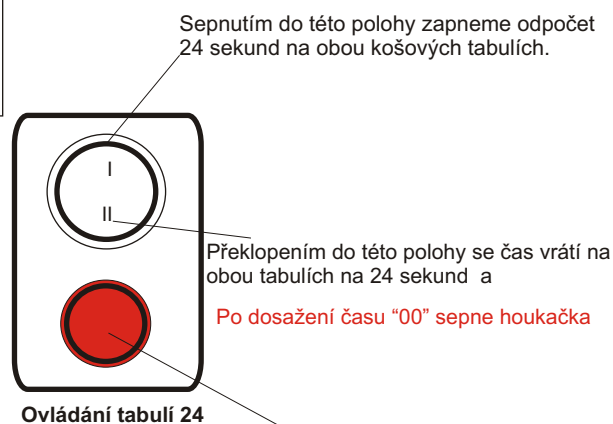

Ukazatel DAS/200+2x24

Ovládání

Reset skore - vynuluje skore
Reset čas - vynuluje čas
Houkačka - spustí houkačku

Domáci - při stlačení displej **D** bliká
Hosté - při stlačení displej **H** bliká

Sety:
Sety D, Sety H - ovládání displejů pro sety 0-9

Skore:
Skore D, Skore H - ovládání displejů pro skore 000-999

Oprava skore (počítání dolů)

Pokud stiskneme a držíme tlačítko **nastavení**, tak každým stisknutím **skore D** nebo **H** provádíme opravu směrem dolů.