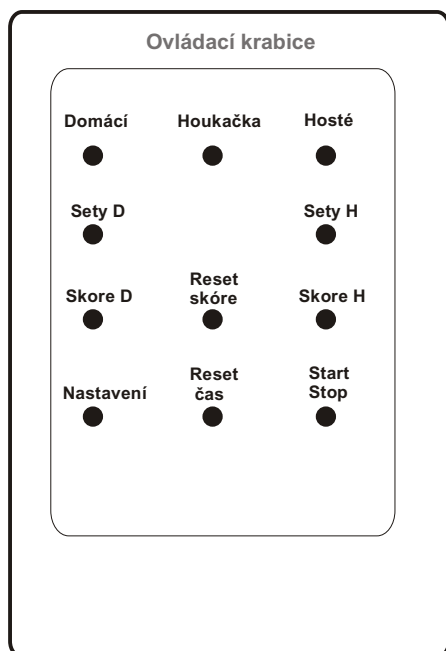

Ukazatel DAS/200+2x24

Ovládání

Reset skore - vynuluje skore
Reset čas - vynuluje čas
Houkačka - spustí houkačku

Domáci - při stlačení displej **D** bliká
Hosté - při stlačení displej **H** bliká

Sety:
Sety D, Sety H - ovládání displejů pro sety 0-9

Skore:
Skore D, Skore H - ovládání displejů pro skore 000-999

Oprava skore (počítání dolů)

Pokud stiskneme a držíme tlačítko **nastavení**, tak každým stisknutím **skore D** nebo **H** provádíme opravu směrem dolů.

Čas:

Počítání nahoru bez předvolby:

Start/Stop - spouštění/stopování hracího času

Počítání dolů s předvolbou:

-stiskneme a držíme tlačítko **reset čas** a poté stiskneme a držíme tlačítko **nastavení**

-pustíme tlačítko **reset čas** a poté pustíme tlačítko **nastavení**