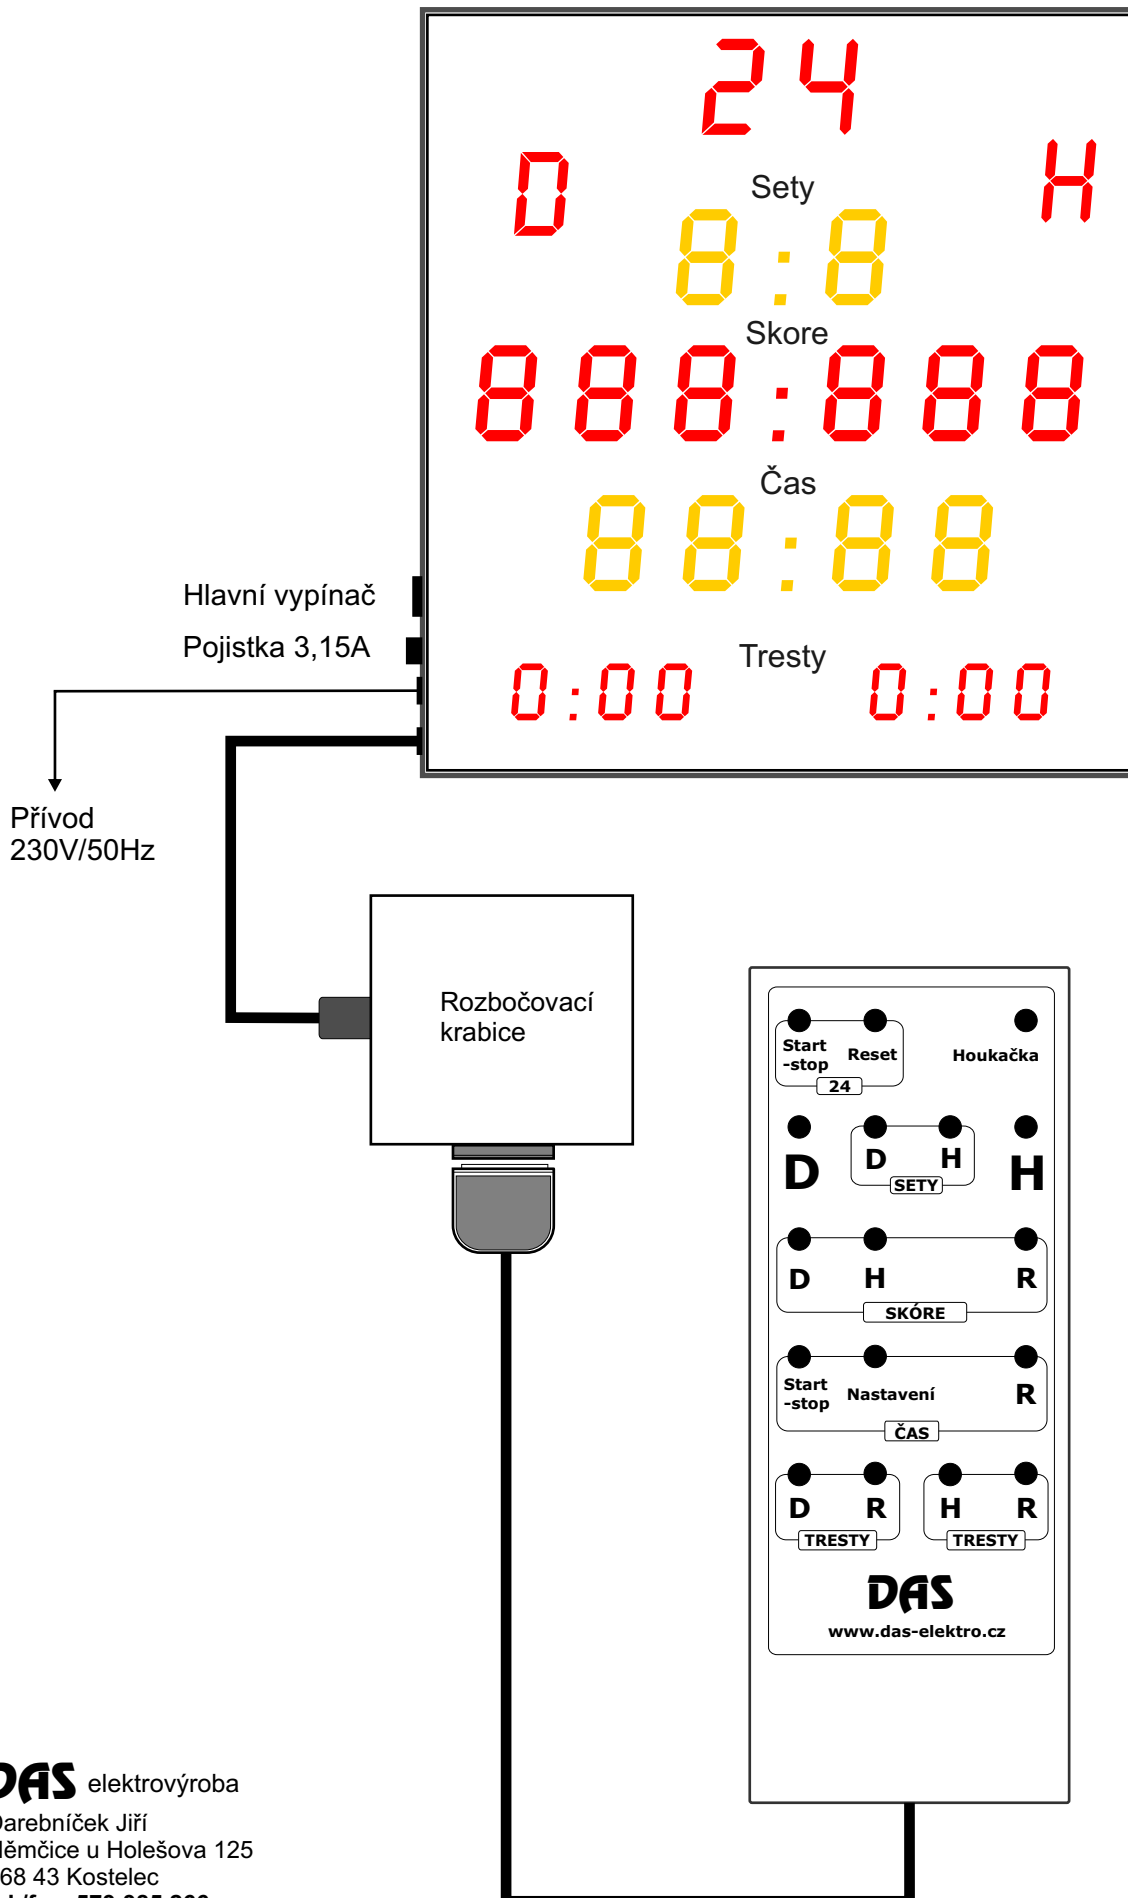

Ukazatel DAS/200+T2/100+24

Odpočet držení
míče 200mm

Ovládání ukazatele

Tresty :

- stiskáním tlačítek "Tresty D a Tresty H" zvolíme dobu trestu
- nastavujeme pouze při stopnutém čase**
- po odstartování času se spustí odpočet trestů
- při stopnutí času se tresty zastaví
- po dosažení 0:00 a doběhnutí setin sekundy, se rozvíjí -:--
- Tlačítka **R** - provádíme nulování trestů.

Čas:

Počítání nahoru bez předvolby:

Start/-Stop - spouštění/stopování hracího času

Počítání dolů s předvolbou:

-stiskneme a držíme tlačítko **reset čas** a poté stiskneme a držíme tlačítko **nastavení**

-pustíme tlačítko **reset čas** a poté pustíme tlačítko **nastavení**

Rozsvítí se vlevo dole tečka pro počítání dolů(odpočet)

88:88

-pomocí tlačítka **nastavení** nastavíte hrací čas v minutách (každé stisknutí nebo držení = 1 minuta)

-odstartujte čas pomocí tlačítka **Start/-Stop**

-čas se rozběhne a po dosažení 00:00 a doběhu setin sekundy se spustí na 2 sec. houkačka.