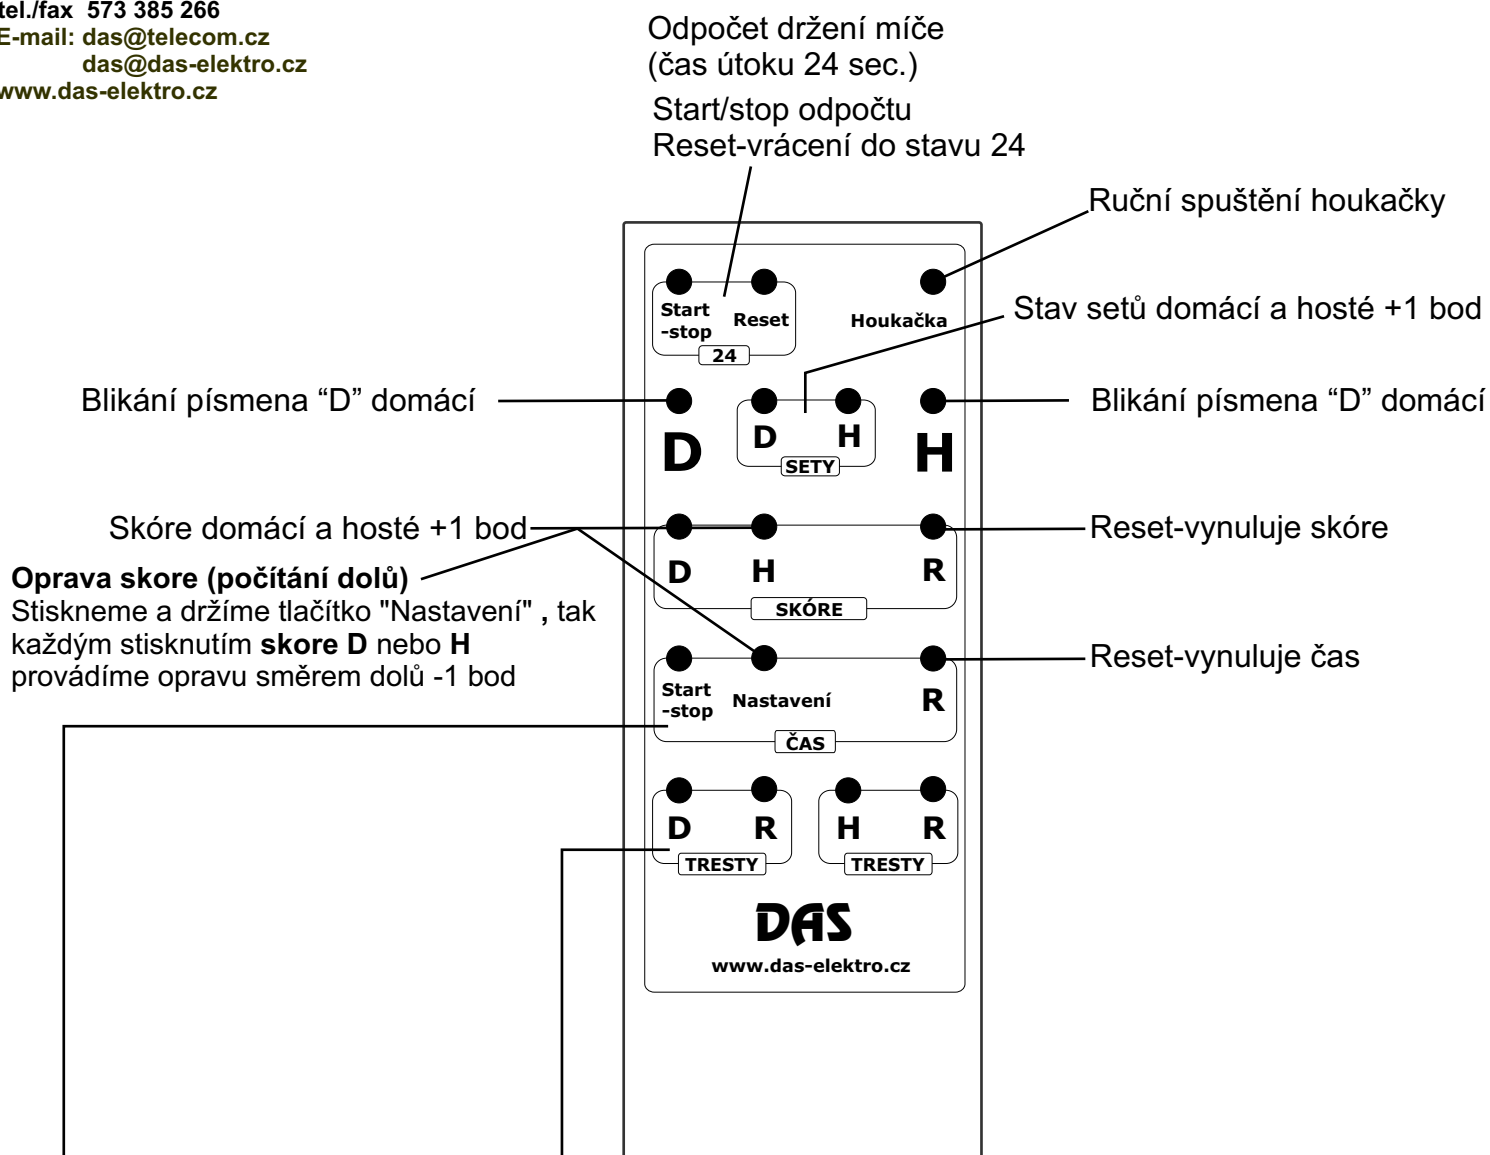

Ukazatel DAS/200+T2/100+24

Odpočet držení
míče 200mm

Ovládání ukazatele

Tresty :

- stiskáním tlačítek "Tresty D a Tresty H" zvolíme dobu trestu
- nastavujeme pouze při stopnutém čase**
- po odstartování času se spustí odpočet trestů
- při stopnutí času se tresty zastaví
- po dosažení 0:00 a doběhnutí setin sekundy, se rozvíjí -:--
- Tlačítka **R** - provádíme nulování trestů.

Čas:

Počítání nahoru bez předvolby:

Start/-Stop - spouštění/stopování hracího času

Počítání dolů s předvolbou:

-stiskneme a držíme tlačítko **reset čas** a poté stiskneme a držíme tlačítko **nastavení**

-pustíme tlačítko **reset čas** a poté pustíme tlačítko **nastavení**

Rozsvítí se vlevo dole tečka pro počítání dolů(odpočet)

88:88

-pomocí tlačítka **nastavení** nastavíte hrací čas v minutách (každé stisknutí nebo držení = 1 minuta)

-odstartujte čas pomocí tlačítka **Start/-Stop**

-čas se rozběhne a po dosažení 00:00 a doběhu setin sekundy se spustí na 2 sec. houkačka.