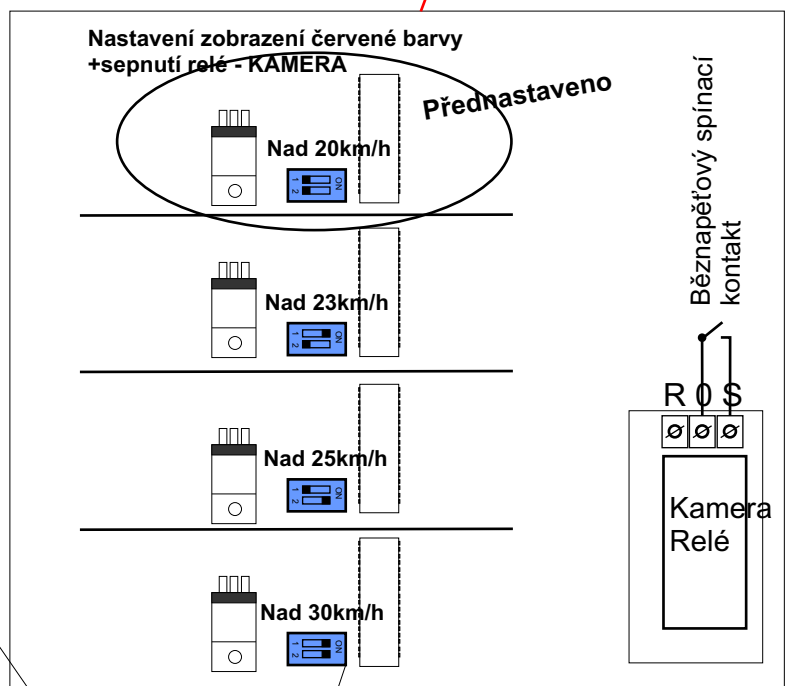

# Radar DR-T300

BlueTooth-pro možnost dálkového přenastavení: dosah měření/zobrazení od-viz.návod  
-případné sledování rychlosti přes ASCII terminál.

**Kalibrováno výrobcem**

Přepínači lze přenastavit limity pro spínání červené barvy+zpomal+spínání relé pro kamerový systém  
Každý displej lze nastavit samostatně.