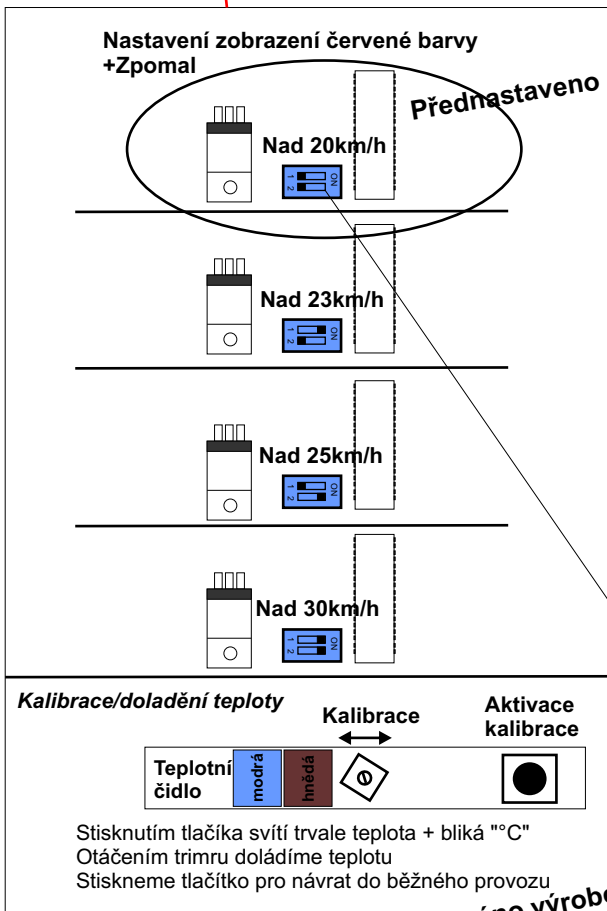

# Radar DR-T300

BlueTooth-pro možnost dálkového přenastavení: dosah měření/zobrazení od-viz.návod  
-případné sledování rychlosti přes ASCII terminál.

**Kalibrováno výrobcem**

Přepínači lze přenastavit limity pro spínání červené barvy+zpomal+spínání relé pro kamerový systém  
Každý displej lze nastavit samostatně.