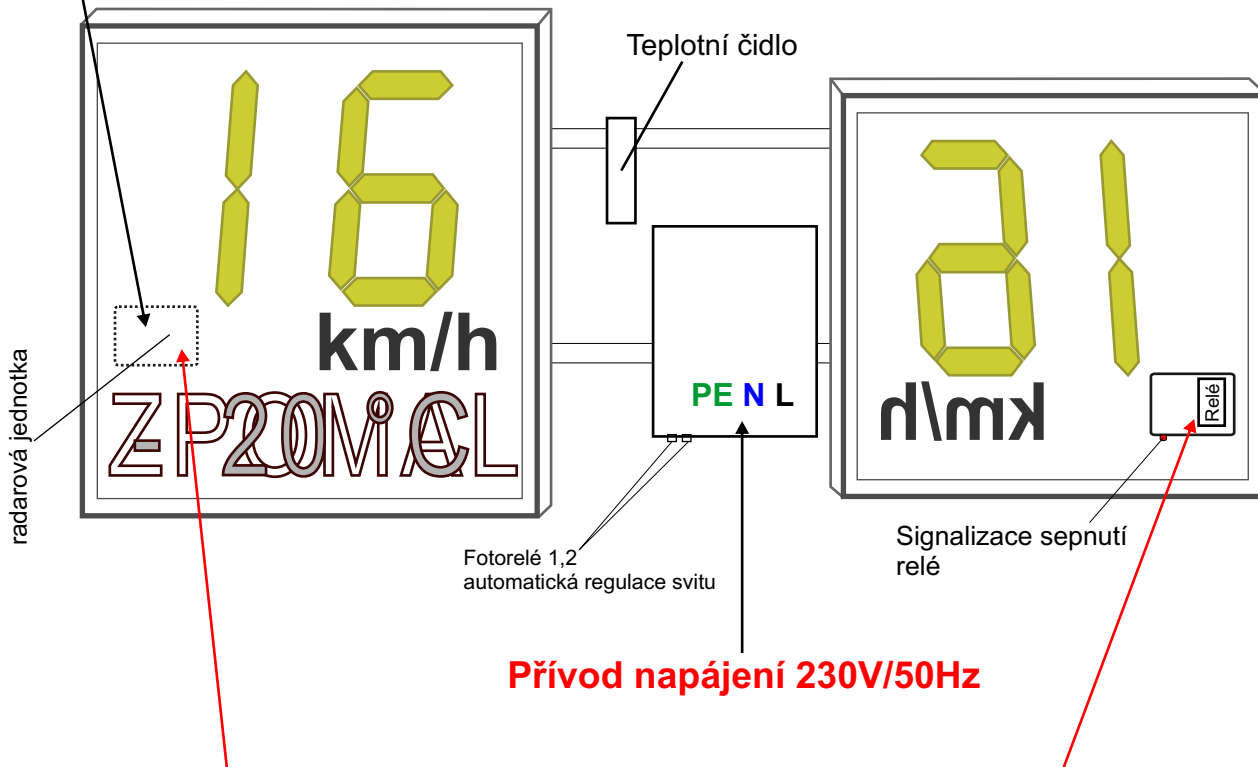

# Radar DR-T300

BlueTooth-pro možnost dálkového přenastavení: dosah měření/zobrazení od-viz.návod  
-případné sledování rychlosti přes ASCII terminál.

**Kalibrováno výrobcem**

Přepínači lze přenastavit limity pro spínání červené barvy+zpomal+spínání relé pro kamerový systém  
Každý displej lze nastavit samostatně.